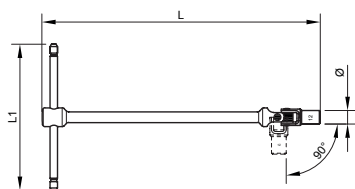

**25001RC - Chiavi a T snodate**

Chiavi a T snodate bocca esagonale con snodo cardanico - asta frizionata - acciaio cromo vanadio - cromate

Cod.	6	L	ØxL1	Ø	1	225
<b>25001RC</b>	6	400	7x165	10	1	225
<b>25002RC</b>	7	400	7x165	11,6	1	225
<b>25003RC</b>	8	400	7x165	12,7	1	225
<b>25004RC</b>	9	400	7x165	14	1	225
<b>25005RC</b>	10	445	9x180	15	1	430
<b>25006RC</b>	11	445	9x180	16,8	1	430
<b>25007RC</b>	12	450	9x180	17,6	1	430
<b>25008RC</b>	13	450	9x180	19,2	1	430
<b>25009RC</b>	14	450	9x180	20,6	1	430
<b>25010RC</b>	15	480	9x180	22	1	600
<b>25011RC</b>	16	480	9x180	23,1	1	600
<b>25012RC</b>	17	480	9x180	24,3	1	600
<b>25013RC</b>	18	480	9x180	25	1	600
<b>25014RC</b>	19	510	11x230	26,3	1	930
<b>25015RC</b>	20	510	11x230	27,5	1	930
<b>25016RC</b>	21	510	11x230	28,8	1	930
<b>25017RC</b>	22	510	11x230	30,7	1	930
<b>25018RC</b>	24	515	11x230	33	1	930