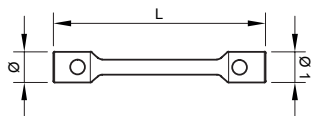

26072 - Chiavi dadi ruote autocarri

Chiave doppie per dadi ruote autocarri
acciaio cromo vanadio - cromate

Cod.	○x○	Ø - Ø1	L		
26072	27x30	40 - 46	370	1	1500
26074	30x32	49 - 49	370	1	2000
26075	32x33	49 - 49	370	1	2000