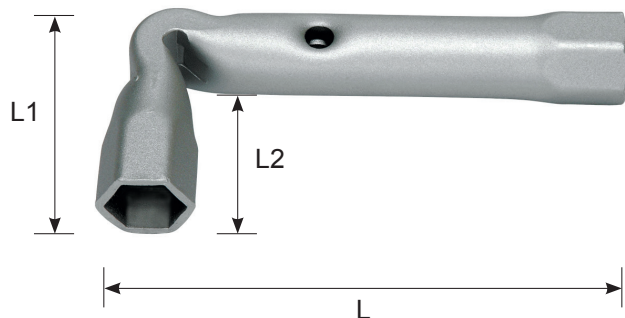

### 28201 - Chiavi a pipa doppie

Chiavi a pipa doppie con bocche esagonali - zincate

Cod.	○x○	L	L1	L2	Ø mm foro		
28201	6x6	80	32	20	4,2	1	25
28202	7x7	85	32	20	4,2	1	30
28203	8x8	90	40	23	5,2	1	65
28204	9x9	95	40	23	5,2	1	65
28205	10x10	95	40	23	5,2	1	65
28206	11x11	105	45	30	6,2	1	85
28207	12x12	105	45	30	6,2	1	100
28208	13x13	110	50	30	6,2	1	110
28209	14x14	115	55	33	6,2	1	110
28210	15x15	115	60	33	6,5	1	110
28211	16x16	135	60	40	7,2	1	165
28212	17x17	135	60	40	7,2	1	165
28213	18x18	135	65	40	7,2	1	165
28214	19x19	140	70	40	7,2	1	165
28215	20x20	140	70	40	7,2	1	210
28216	21x21	145	70	40	7,2	1	210
28217	22x22	145	75	40	7,2	1	210
28218	23x23	145	75	40	9,3	1	225
28219	24x24	145	80	40	9,3	1	225