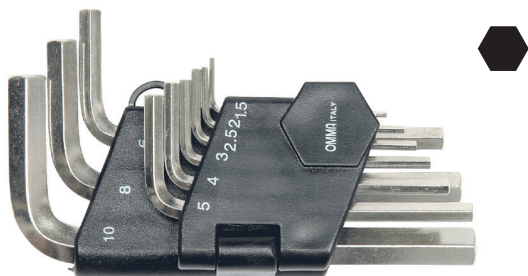

**31000/9 - Serie 9 chiavi a brugola**

Serie 9 chiavi maschio ESAGONALE piegate - DIN 911  
acciaio cromo vanadio - nichelate

Cod.	Pz./Pcs.		
<b>31000/9</b>	<b>9</b>	<b>1</b>	<b>260</b>

Composizione:

1,5-2-2,5-3-4-5-6-8-10