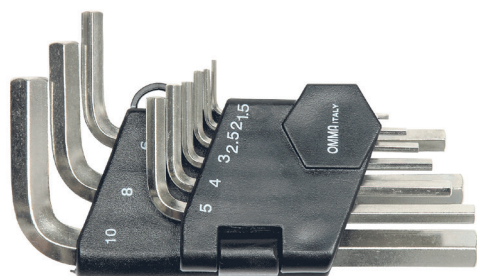

31000INX/9 - Serie 9 chiavi maschio INOX

Serie 9 chiavi maschio ESAGONALE piegate
acciaio inox

ACCIAIO INOX

Cod.	Pz./Pcs.		
31000INX/9	9	1	255

Composizione:

1,5-2-2,5-3-4-5-6-8-10