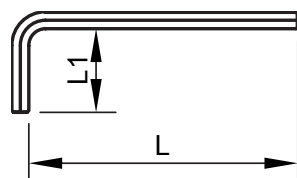

**31101 - Chiavi a brugola**

Chiavi maschio ESAGONALE piegate - DIN 911  
acciaio cromo vanadio - nichelate

Cod.	●	LxL1	↷	⚙️
31001	1,5	45x14	10	1
31002	2	50x16	10	2
31003	2,5	56x18	10	3
31004	3	66x20	10	4
31005	3,5	67x22	10	5
31006	4	72x25	10	11
31007	4,5	78x25	10	14
31008	5	80x28	10	18
31010	6	90x32	10	30
31011	7	100x34	5	43
31012	8	100x35	5	60
31013	9	106x38	5	80
31014	10	112x40	5	103
31015	12	130x45	2	165
31016	14	148x54	2	256
31017	17	159x60	2	441
31018	19	176x65	2	598
31019	22	186x74	1	870
31020	24	196x75	1	1121