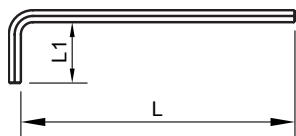

31002F - Chiavi maschio FORATE

Chiavi maschio ESAGONALE piegate - con DUE FORI
acciaio al cromo vanadio - brunite

Cod.		LxL1		
31002F	2	83x16	10	3
31003F	2,5	90x18	10	4
31004F	3	98x20	10	7
31006F	4	106x24	10	13
31008F	5	118x28	10	24
31010F	6	137x32	5	40
31012F	8	156x36	5	81