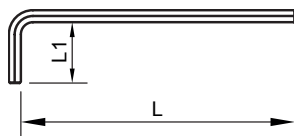

31101 - Chiavi a brugola

Chiavi maschio ESAGONALE piegate - DIN 911
acciaio cromo vanadio - nichelate

Cod.		LxL1		
31052	2	100x16	10	2
31053	2,5	112x16	10	3
31054	3	125x20	10	7
31055	3,5	128x25	10	12
31056	4	140x25	10	14
31057	4,5	147x27	10	23
31058	5	160x25	10	25
31060	6	180x30	10	41
31061	7	190x35	5	61
31062	8	200x35	5	84
31064	10	225x40	5	175
31065	12	245x43	2	275
31066	14	280x54	2	330