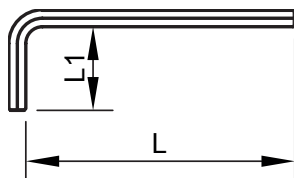

**31103 - Chiavi a brugola**

Chiavi maschio ESAGONALE piegate  
acciaio al carbonio - temprate - zincate - LINEA BASIC

| Cod.         | Hexagon | L x L1 | Icon 1 | Icon 2 |
|--------------|---------|--------|--------|--------|
| <b>31103</b> | 2       | 50x16  | 5000   | 2      |
| <b>31104</b> | 2,5     | 56x18  | 4000   | 3      |
| <b>31105</b> | 3       | 63x20  | 2000   | 4      |
| <b>31107</b> | 4       | 70x25  | 1600   | 11     |
| <b>31109</b> | 5       | 80x28  | 1200   | 18     |
| <b>31111</b> | 6       | 90x32  | 640    | 30     |