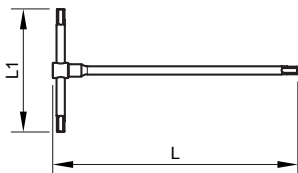

31601 - Chiavi a T maschio esagonale

Chiavi a T con 3 teste maschio esagonale - ASTA FISSA
acciaio cromo vanadio - cromate - punte brunite fino a mm 7

Cod.	●	L	L1	⊓	⚙
31601	2	125	65	6	25
31602	2,5	125	65	6	25
31603	3	135	65	6	25
31604	3,5	135	65	6	25
31605	4	180	90	6	65
31606	4,5	180	90	6	65
31607	5	180	90	6	65
31608	6	210	105	6	140
31609	7	210	105	6	140
31610	8	250	125	6	240
31611	9	300	145	6	415
31612	10	300	145	6	415
31613	12	320	160	1	610
31615	14	340	170	1	840