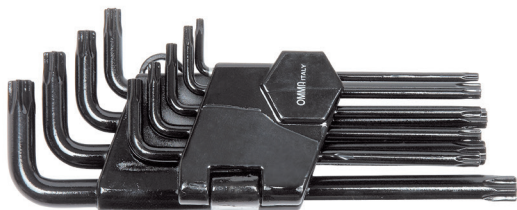

34300/9 - Serie 9 chiavi maschio per TX

Serie 9 chiavi maschio piegate per viti TX
acciaio al cromo vanadio - brunite

Cod.	Pz./Pcs.		
34300/9	9	1	320

Composizione:

T10-T15-T20-T25-T27-T30-T40-T45-T50