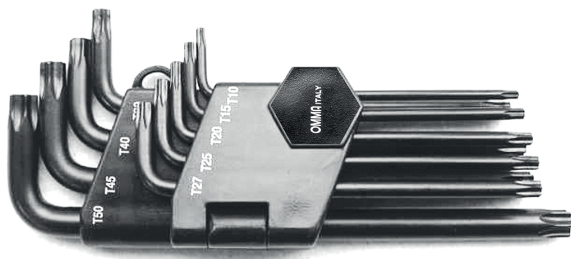

34300F/9 - Serie 9 chiavi maschio per viti TX FORATE

Serie 9 chiavi maschio piegate per viti TX - con DUE FORI
acciaio cromo vanadio - brunite

Cod.	Pz./Pcs.		
34300F/9	9	1	342

Composizione:

T10-T15-T20-T25-T27-T30-T40-T45-T50