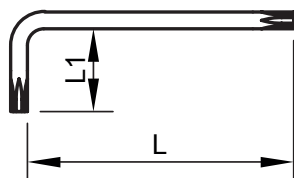

**34306F - Chiavi maschio per viti TX FORATE**

Chiavi maschio piegate per viti TX - con DUE FORI  
acciaio al cromo vanadio - brunite

Cod.		LxL1		
<b>34306F</b>	T06	66x16	5	2
<b>34307F</b>	T07	72x16	5	3
<b>34308F</b>	T08	77x16	5	3
<b>34309F</b>	T09	80x16	5	4
<b>34310F</b>	T10	86x18	5	6
<b>34315F</b>	T15	90x18	5	9
<b>34320F</b>	T20	95x18	5	12
<b>34325F</b>	T25	100x20	5	16
<b>34327F</b>	T27	103x20	5	24
<b>34330F</b>	T30	113x24	5	31
<b>34340F</b>	T40	125x25	5	46