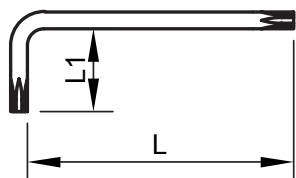

34306 - Chiavi maschio per viti TX

Chiavi maschio piegate per viti TX
 acciaio al cromo vanadio - brunite

Cod.		LxL1		
34306	T06	66x16	5	2
34307	T07	72x16	5	3
34308	T08	77x16	5	3
34309	T09	80x16	5	4
34310	T10	86x18	5	6
34315	T15	90x18	5	9
34320	T20	95x18	5	12
34325	T25	100x20	5	16
34327	T27	103x20	5	24
34330	T30	113x24	5	31
34340	T40	125x25	5	46
34345	T45	132x30	5	64
34350	T50	150x32	5	90