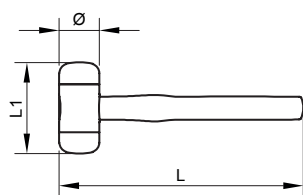

73060 - Mazzuole con battenti intercambiabili

Mazzuole con battenti intercambiabili in poliuretano - manico legno in frassino

Cod.	Ø	L	L1		
73060	22	260	75	12	151
73061	28	280	85	12	249
73062	35	300	90	12	387
73063	42	300	100	8	606
73064	50	320	110	6	873
73065	60	350	115	3	1340