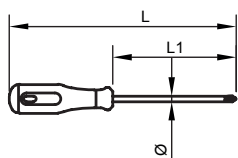

80041 - Giraviti per viti a croce Philips

Giraviti acciaio al silicio - cromati - punta nera
lama stampata - manico bicomponente

Cod.	⊕ x L1	Ø	L		
80041	PH0 3x75	3	155	10	35
80042	PH1 5x75	5	180	10	68
80043	PH2 6x100	6	205	10	82
80044	PH3 8x150	8	265	10	140