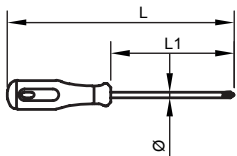

80060 - Giraviti per viti TX

Giraviti acciaio al silicio - cromati - punta nera
manico bicomponente

Cod.	* x L1	Ø	L		
80060	T6x75	4	155	10	35
80061	T7x75	4	155	10	35
80062	T8x75	4	155	10	35
80063	T9x75	4	155	10	35
80064	T10x100	5	205	10	72
80065	T15x100	5	205	10	72
80066	T20x100	5	205	10	72
80067	T25x100	6	205	10	82
80068	T27x100	6	205	10	82
80069	T30x100	6	205	10	85
80070	T40x130	7	230	10	106