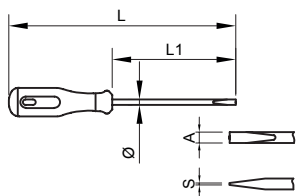

84218S - Giraviti extra lunghi

Giraviti extra lunghi - acciaio cromo vanadio - cromati
 punta nera - lama fresata - manico bicomponente

Made in Germany

Cod.	SxAxL1	Ø	L		
84218S	0,8x4,5x300	4	400	10	82
84219S	1,0x6,0x300	6	400	10	127