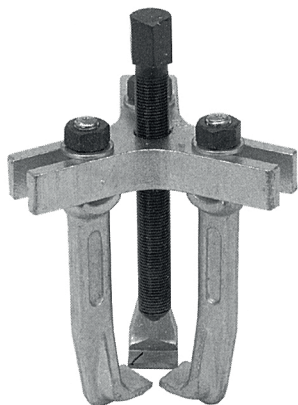

AT1023 - Estrattori a 3 zampe

Estrattori per cuscinetti a 3 zampe - acciaio cromo vanadio - zincati - vite brunita

Cod.	Aper. mm	Prof. mm		
AT1023	90	75	1	850
AT1024	120	100	1	1550
AT1034	160	100	1	2000
AT1025	180	140	1	3900
AT1026	250	250	1	12000
AT1027	300	250	1	13000